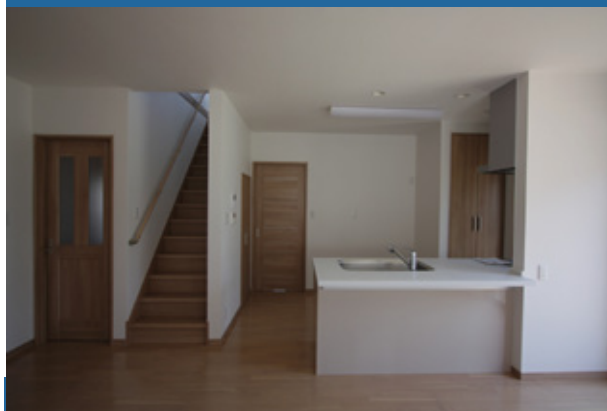

近江八幡市 丸の内町

MARUNOUCHI

お施主様のご厚意により

1日限りの

完成見学会を開催します。

5/28 土

am 10:00 ~ pm 4:00

建物完成見学会

ご来場プレゼント
奥様にうれしい!
食器用洗剤
プレゼント
先着20名様

必要最小限の無駄のないコンパクトな住まいです。

平屋だと小さい・・・4LDKだと大きすぎる・・・
そんな奥様のご要望を取り入れながらプランニングしました。
シンプルで無駄のない外観と間取り。
しかし収納いっぱいのエコノミー住宅です。

トイレ・洗面室には大容量収納

家族の気配を感じられるリビング階段

リフォームのご相談も承ります!

お気軽にご来場ください!

こんな方は必見です!

「必要最小限のスペースがあればいい」
「部屋数よりも収納が欲しい」
「無駄を省いた経済的な家づくりをしたい」