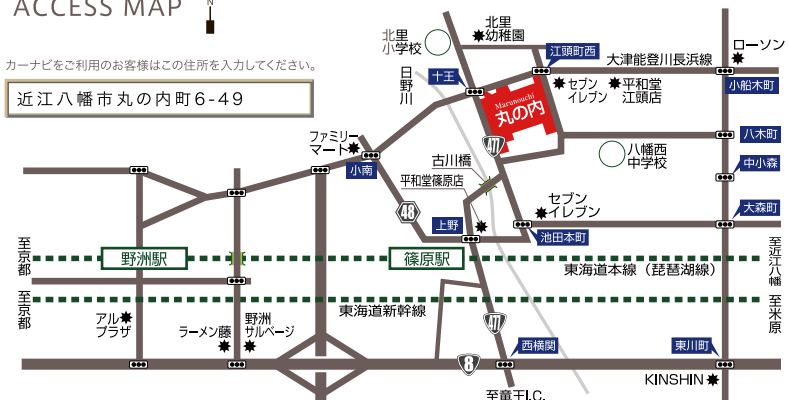

ガーデン雑貨

アンケートに
お答えいただいた方に

どちらか一つを
プレゼント！

先着30組様

[近江八幡市 丸の内町]

OPEN HOUSE

10/16 sat

pm 1:00 ~ pm 4:00

ACCESS MAP

カーナビをご利用のお客様はこの住所を入力してください。

近江八幡市丸の内町6-49

muratec 村田興産株式会社

丸の内ハウジングギャラリー
MARUNOUCHI HOUSING GALLERY

〒523-0062 滋賀県近江八幡市丸の内町 6-49
OPEN / 10:00 ~ 18:00 (毎週水曜定休)

0120-0748-50

<http://www.jikka.jp/>